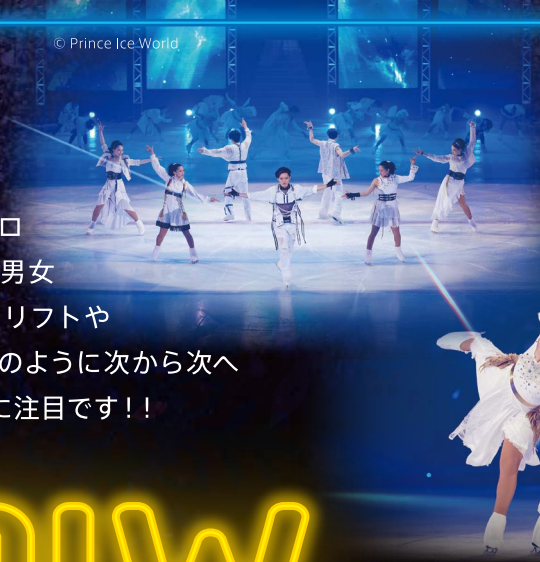

ここに
注目!
01

技がスゴイ!

「Prince Ice World」はシンクロ(群舞)が大きな魅力のひとつ。男女混合チームなので、高さのあるリフトやスピードの迫力が凄い! 万華鏡のように次から次へと変わりゆく隊形変化の美しさに注目です!!

© Prince Ice World

ここに
注目!
02

チームメンバーとゲストの絡みが最高!

チームメンバーとゲストがいっしょになって踊るナンバーは、それぞれの個性が活かされながらも息の合った演技に思わずため息が! 公演終了後「Meet&Greet」でのフレンドリーで和気あいあいな空気感も最高! チームメンバーと一緒にゲストスケーターがこんなにのびのびした表情を見せるのはPIWだけ!?

© Prince Ice World

PIW (Prince Ice World) を もっともっと楽しむために!

ROCK

プリンスアイスワールドを応援してくれる皆さまに
もっともっと楽しんでいただくためのポイントを教えちゃいますね!

Let's
Dancing!

最後から2曲目『The Time Warp』をみんなでいっしょに踊ろう!!
もっと踊りたくなったらWebで続きをチェック!

1.
♪ Let's do~